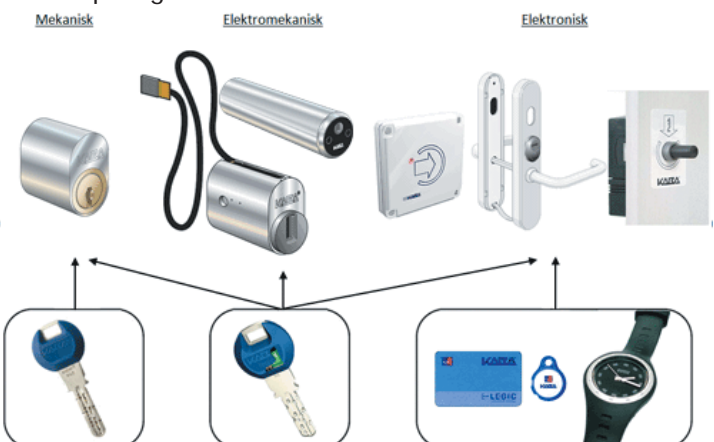

KABA elolegic er et konsept som består av

- medier (nøkler, kort, brikker, armbåndsur)
- elektromekaniske og elektroniske enheter (sylindere, låser, lesere)
- e-sentere (styreenhet for sylindere, låser, lesere)

Konseptet er et offline system som kombinerer den mekaniske sikkerheten med fleksibiliteten i elektronikken. Den mekaniske delen av systemet er bygget på KABA expertT eller MU pExtra, som begge er patenterte låssystemer av høy kvalitet. Den elektroniske delen av systemet er basert på kryptert berøringsfri RFID Legic teknologi.

Elolegic kan også kombineres med andre adgangskontrollanlegg som enten er basert på legic eller via CardLink.

Enkel programmering av KABA eolegic

Programmering er basert på tre brukervennlige nivåer som defineres ut fra ønsket fleksibilitet, eller størrelse på prosjektet.